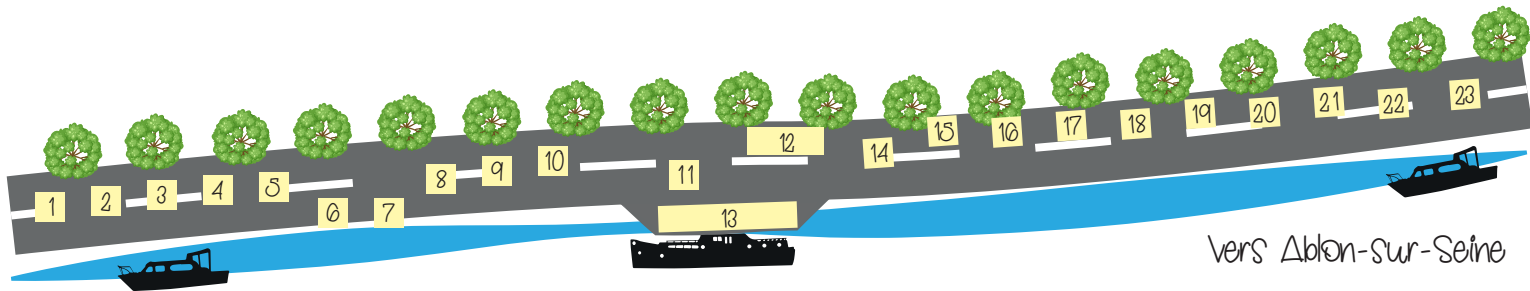

# Plan du quai de l'Industrie

- |                        |                         |                            |
|------------------------|-------------------------|----------------------------|
| 1. Fresque à la craie  | 12. Espace restauration | 15. Cema Gaufre            |
| 2. Monocycle           | 13. Plage               | 16. Santa Cruz             |
| 3. Régie des quartiers | - Médiathèques          | 17. Bateau de paray        |
| 4. Ludothèques         | - Alternat (péniche)    | 18. Chez toni              |
| 5. Service des sports  | - P.L.A.J.              | 19. ACA                    |
| 6. Imagine             | - Bourgeoise d'en face  | 20. Phoenix form           |
| 7. Epautre             | - La bulle de vie       | 21. YCAM                   |
| 8. EPT                 | - Terrain de pétanque   | 22. My station             |
| 9. Croix-Rouge         |                         | 23. Musée de la batellerie |
| 10. Ville d'Athis-Mons |                         |                            |
| 11. Oscar Glace        | 14. Bière Masterclass   |                            |

Vers Ablon-sur-Seine