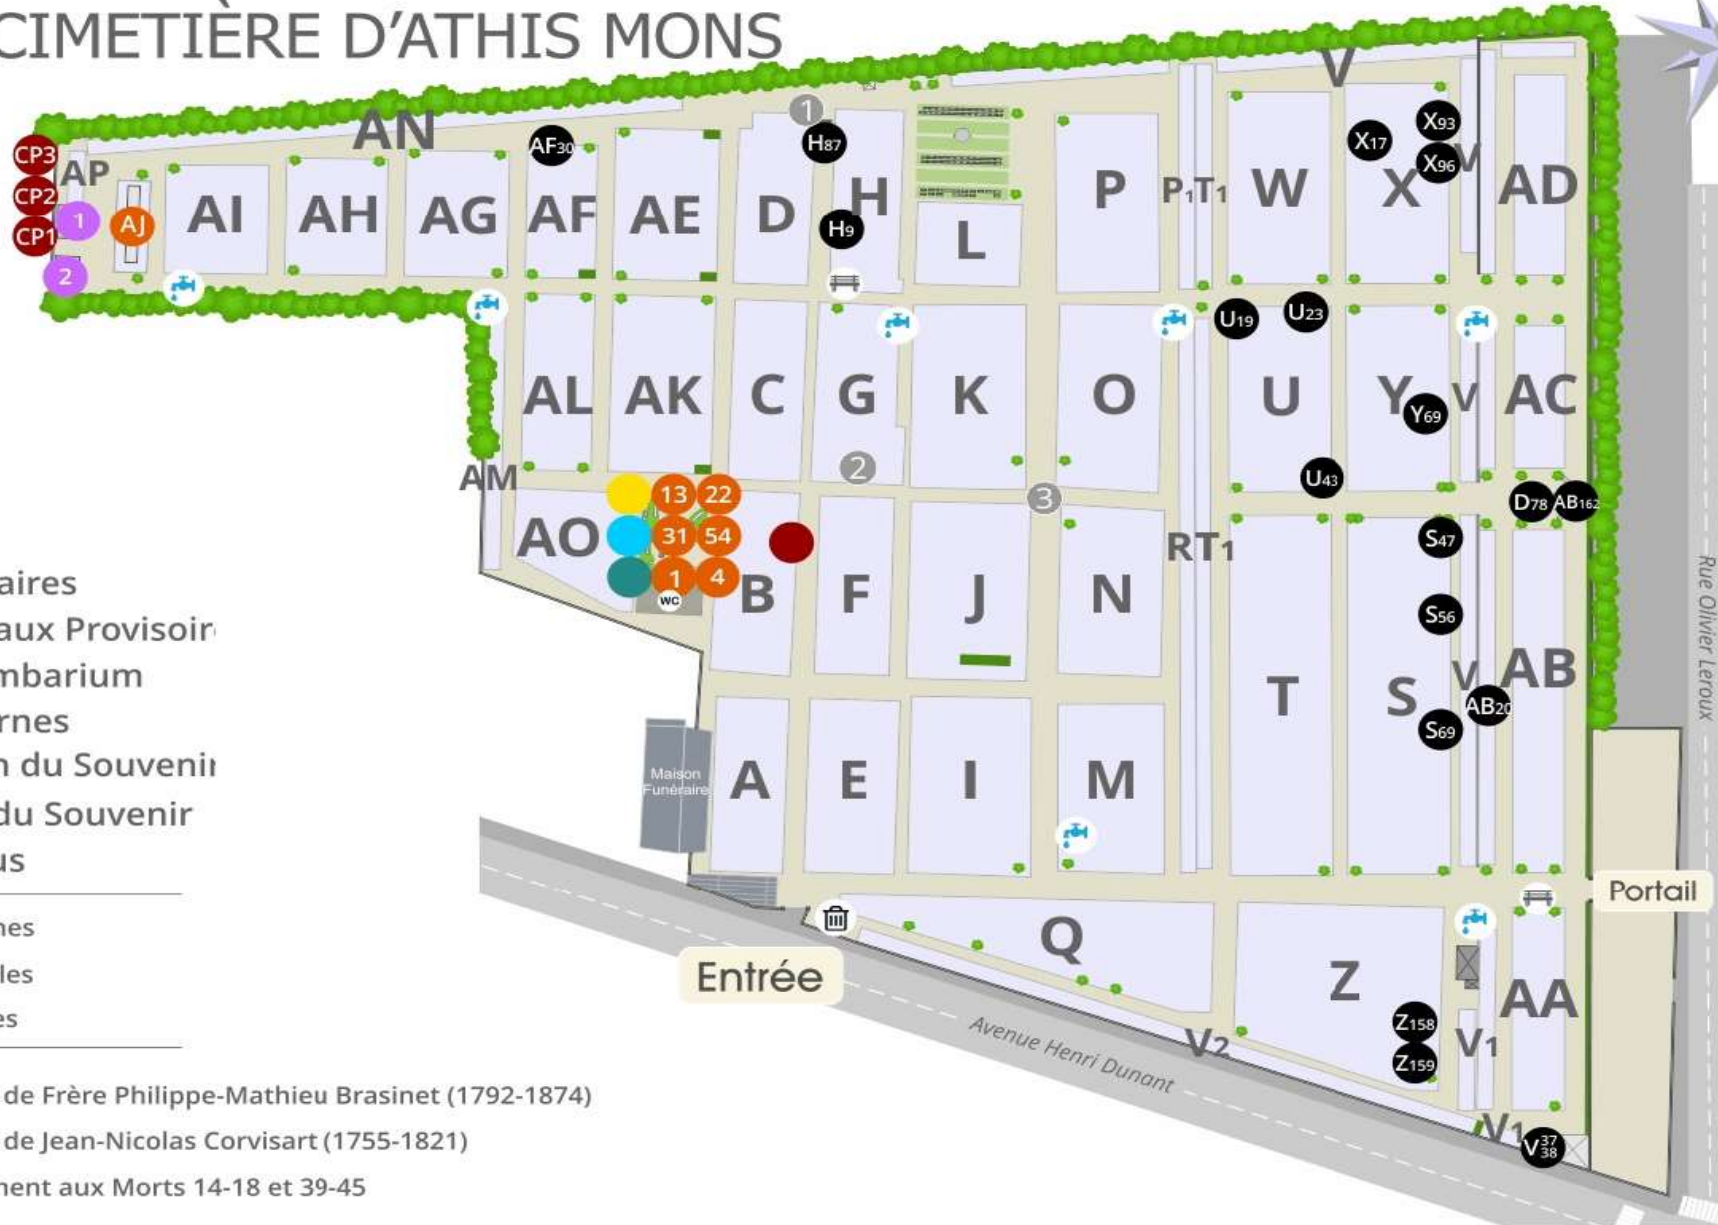

PLAN GÉNÉRAL DU CIMETIÈRE D'ATHIS MONS

- Ossuaires
- Caveaux Provisoir
- Columbarium
- Cavurnes
- Jardin du Souvenir
- Mur du Souvenir
- Enfeus

- Fontaines
- Poubelles
- WC** Toilettes

- ① Tombe de Frère Philippe-Mathieu Brasinet (1792-1874)
- ② Tombe de Jean-Nicolas Corvisart (1755-1821)
- ③ Monument aux Morts 14-18 et 39-45