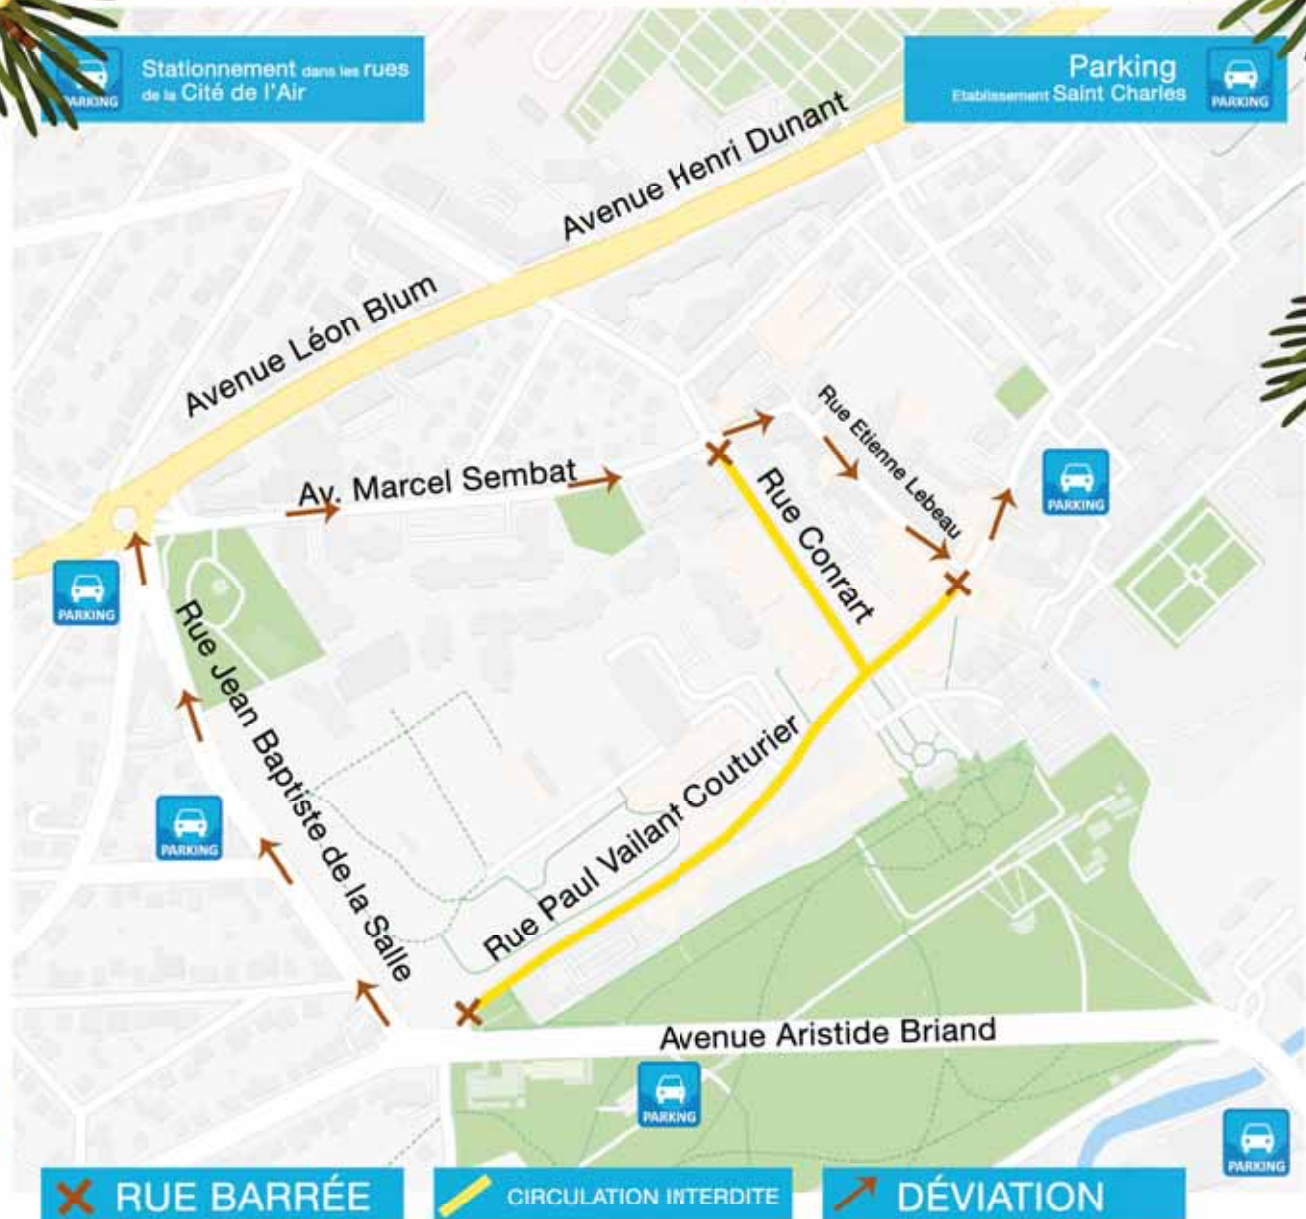

PLAN DE CIRCULATION