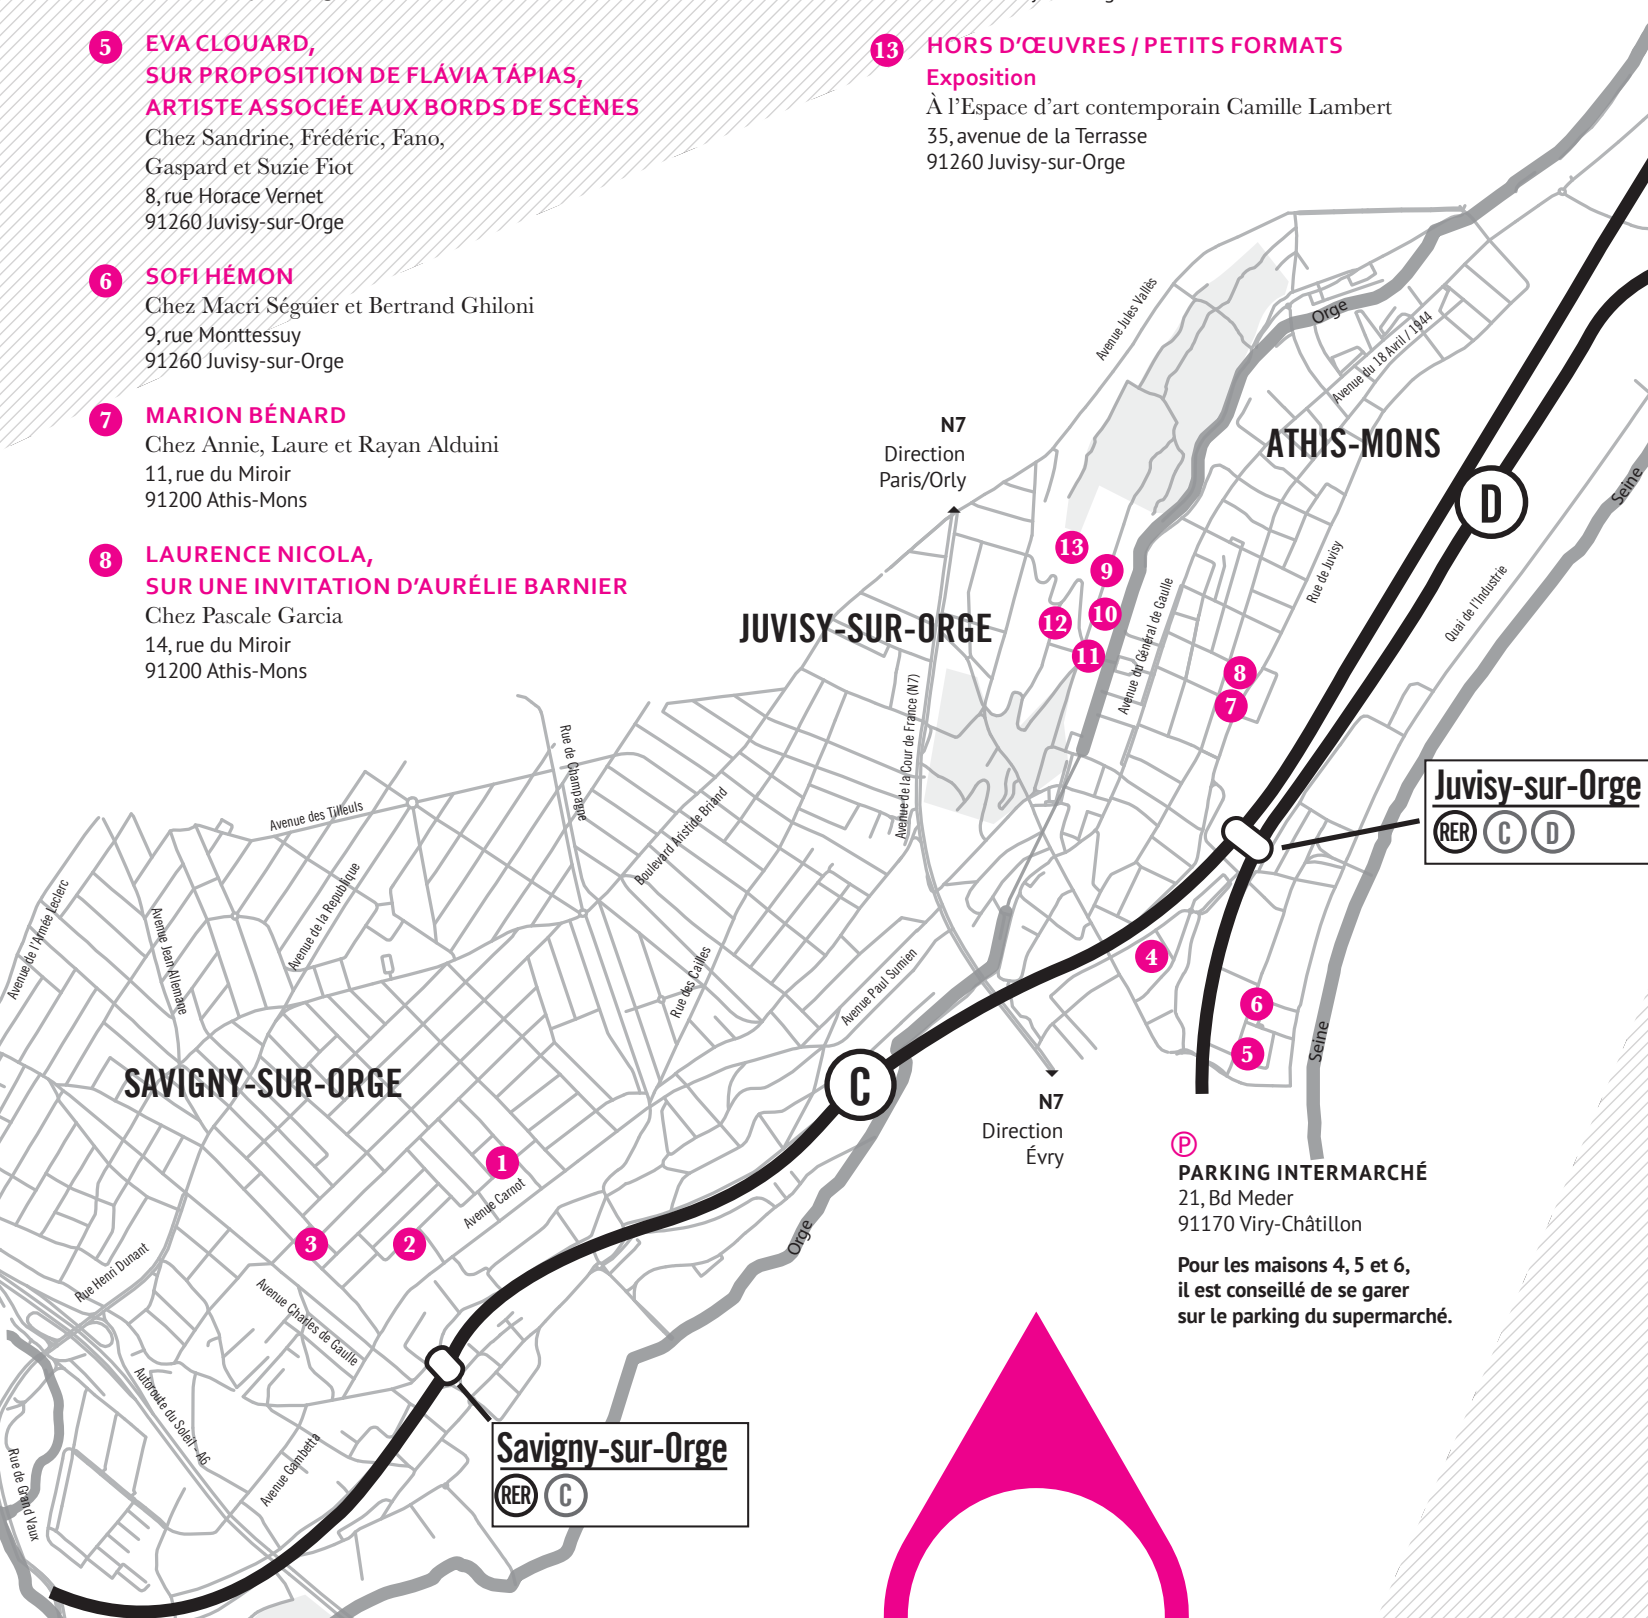

Par Gilles Verièpe 4

15h30 : "Petite forme dansée"

Par Flávia Tápias 5

Athis-Mons

16h30 : "Espaces dansés"

Par Gilles Verièpe 7 8

Juvisy-sur-Orge

17h30 : "Petite forme dansée"

Par Flávia Tápias 5

Autour de la manifestation

SAMEDI 10 JUIN

RANDO-TRAM

À partir de 14h30

Promenade à pied, proposée par TRAM réseau art contemporain Paris / Île-de-France. C'est l'occasion de visiter les jardins de façon privilégiée et de découvrir les œuvres de manière approfondie en compagnie d'un médiateur.

Réservations <http://tram-idf.fr/parcours>

Renseignements 01 53 34 64 43

Tarif 5€

SAMEDI 10 JUIN

À PIEDS D'ŒUVRE, BALADE URBAINE

De 14h à 17h

Proposée par la Maison de Banlieue et de l'Architecture, cette balade urbaine sillonne la ville au croisement de l'histoire, de l'architecture et de la création contemporaine. Autour des œuvres, cette visite permet de s'intéresser au contexte urbain qui les accueille et plus spécifiquement à la question des transports, en écho à l'exposition *La banlieue à toutes vitesses*.

Réservation 01 69 38 07 85 ou infos@maisondebanlieue.fr
Gratuit (RDV communiqué à l'inscription)

**LA BANLIEUE À TOUTES VITESSES : HISTOIRE
ET PROJETS DES TRANSPORTS ET MOBILITÉS**

Jusqu'au 12 juillet 2017

Mercredi et samedi de 14h à 18h

01 69 38 07 85 ou infos@maisondebanlieue.fr

www.maisondebanlieue.fr

Maison de Banlieue et de l'Architecture

41, rue G. Anthoinoz-de Gaulle - 91200 Athis-Mons

Entrée libre

SAVIGNY-SUR-ORGE

JUVISY-SUR-ORGE

ATHIS-MONS

Juvisy-sur-Orge

RER C D

Savigny-sur-Orge

RER C

P **PARKING INTERMARCHÉ**

21, Bd Meder
91170 Viry-Châtillon

**Pour les maisons 4, 5 et 6,
il est conseillé de se garer
sur le parking du supermarché.**